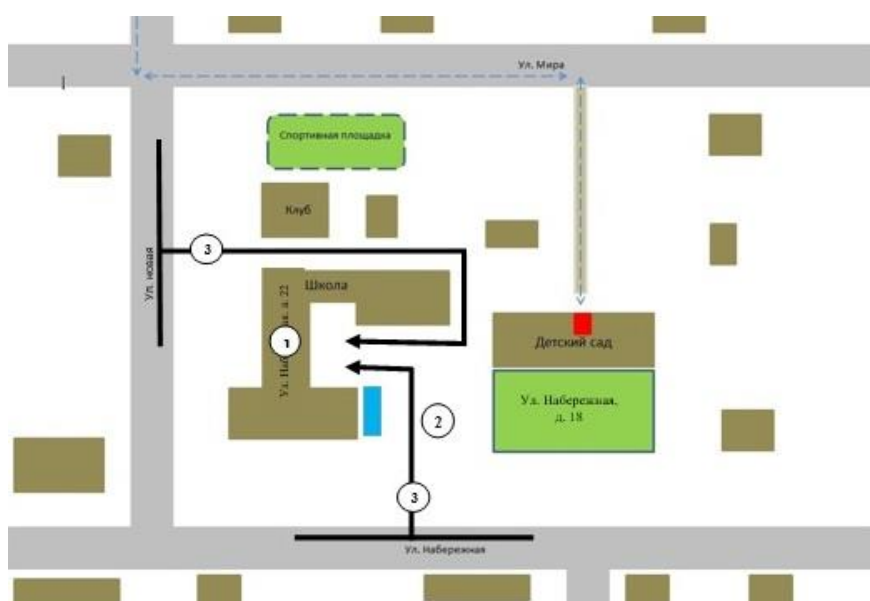

Карта-схема расположения ОСИ МКОУ «Печёнкинская начальная школа» на местности

 - Возможное направление проезда к комплексу из г. Челябинска.

Схема маршрута движения к ОСИ МКОУ «Печёнкинская начальная школа»

 - Возможное направление проезда к комплексу из с. Еткуль.

Схема маршрута движения к ОСИ МКОУ «Печёнкинская начальная школа»

— - Направление движения к объекту с дороги от остановки общественного транспорта.

Расположение объекта МКОУ «Печёнкинская начальная школа» на местности

- ① - здание школы
- ② - стоянка для автотранспорта
- ③ - вход на территорию школы